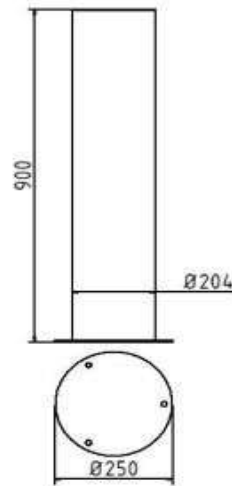

**Artikelnummer:** 40205P

**Artikel:** Edelstahlpoller Ø 204 mm, für Dübelbefestigung mit Bodenplatte Ø 300 mm, Gesamtlänge ca. 900 mm

**Technische Daten:**

Gewicht: 13,00 kg/St

Material: Edelstahl

**Beschreibung:**

Edelstahlpoller ortsfest Ø 204 mm geschliffen, für Dübelbefestigung mit Bodenplatte Ø 300 mm, Gesamtlänge ca. 900 mm